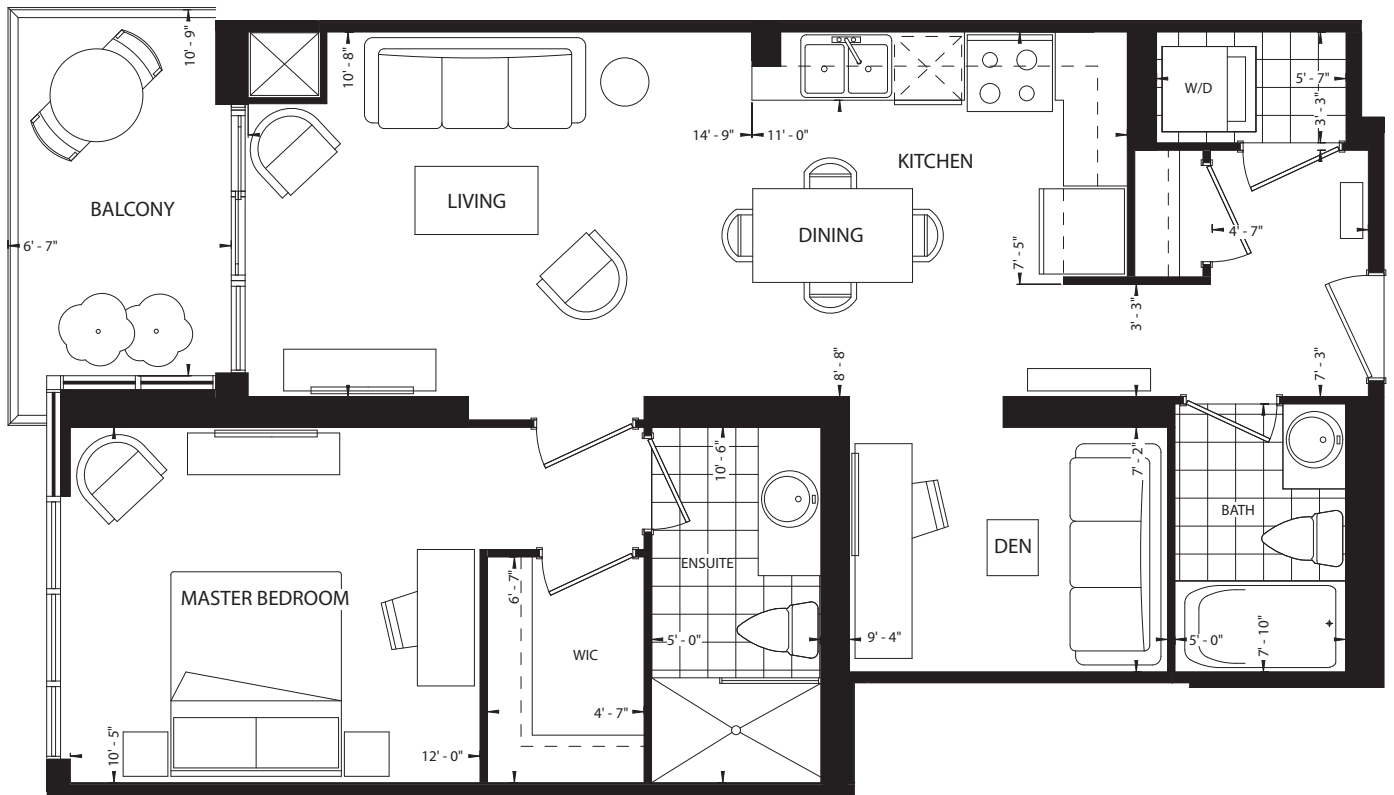

# THE HORIZON COLLECTION

## SUITE G

1 Bedroom + Den • 790 sq.ft. • Balcony 68 sq.ft.

SCARLETT RD.  
FLOOR 2

SCARLETT RD.  
FLOORS 3-5