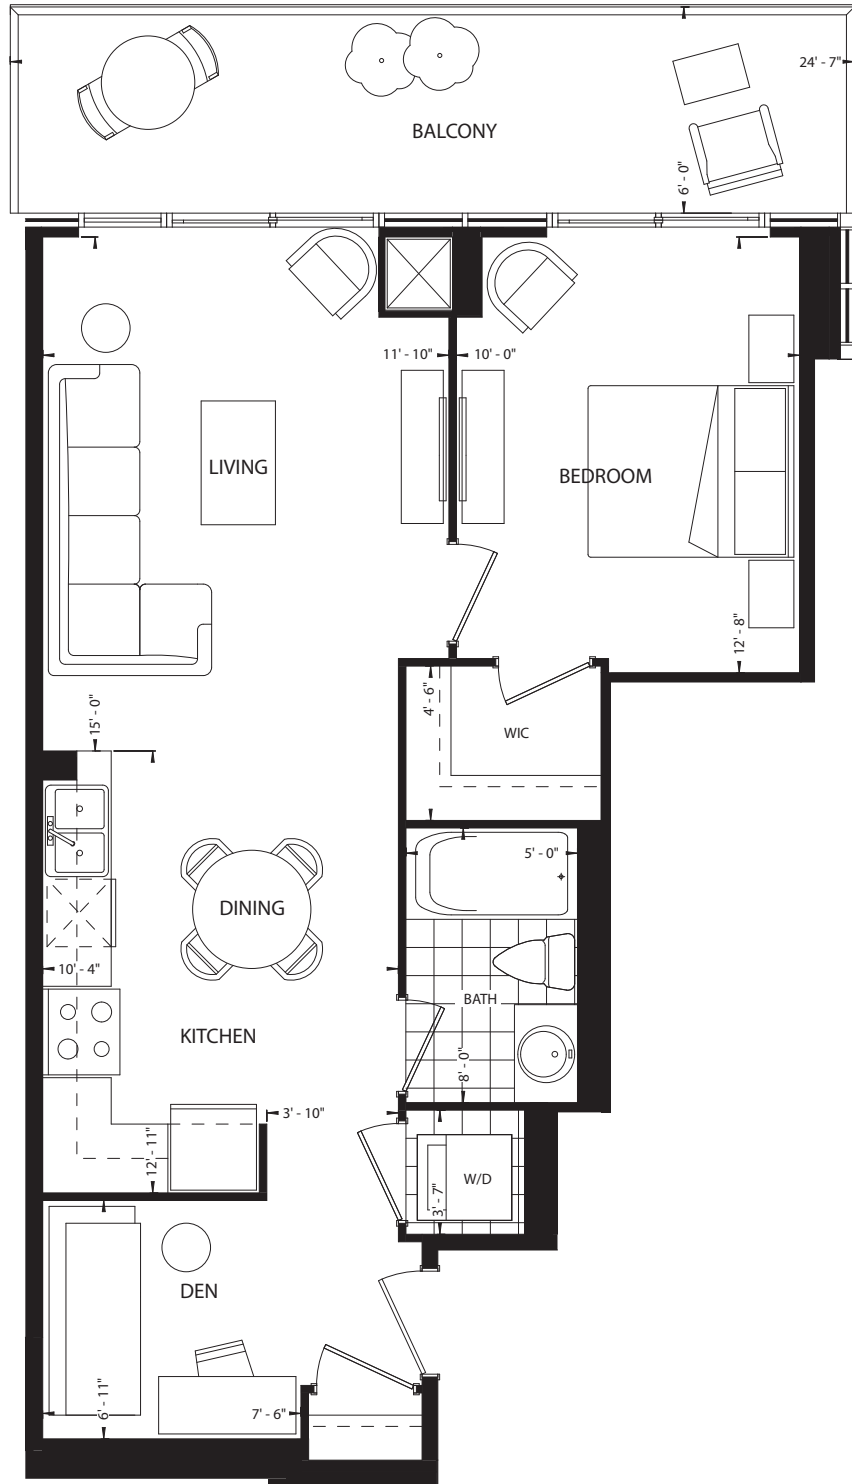

# THE HORIZON COLLECTION

## SUITE B

# 2

1 Bedroom + Den • 675 sq.ft. • Balcony 151 sq.ft.

SCARLETT RD.  
FLOORS 3-5

SCARLETT RD.  
FLOORS 7-10

SCARLETT RD.  
FLOORS 11-12